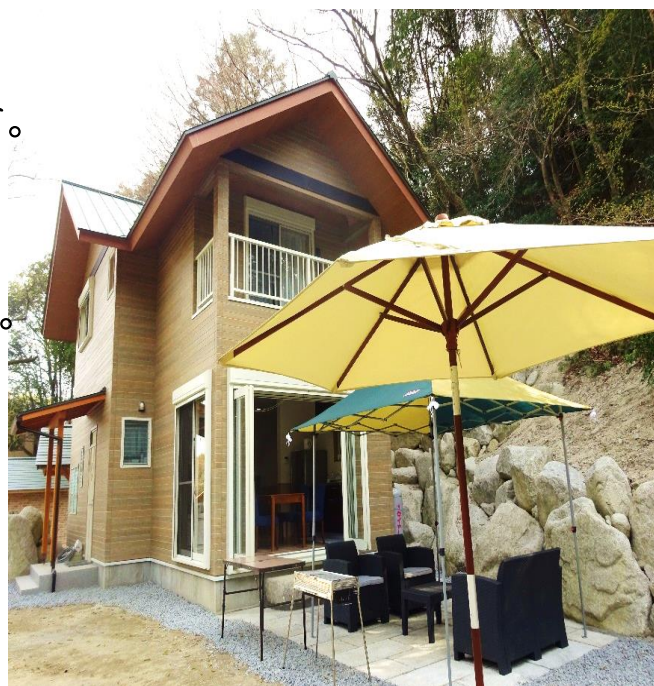

大自然を満喫

ペット宿泊 OK の完全会員制プライベートコテージ

A 会員様

特定日(お盆)のご宿泊権利が付いています。

ご利用希望日より1年前からご予約可能で、
大切な日や貴重な休日の予定を逃しません。

会員様にはご利用制限無く、

安価にご利用頂けます。

ゲストチケット(週末・平日)をご利用頂いて、

大切な方のご利用も可能です。